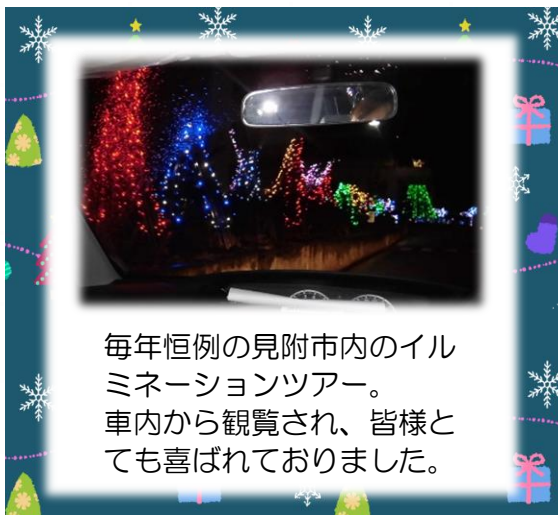

つばきの郷だより

平成31年正月

新年明けましておめでとうございます。

本年も宜しくお願い申し上げます。

今年の干支は「亥」。猪の肉は栄養価が高く万病を予防すると言われ、「無病息災」の象徴とされていることから、干支が亥の年は病気になりにくいとされています。

今年の干支にあやかり、良い年になりますように。

それでは、12月のつばきの郷の様子を紹介します。

12月24日にクリスマス会が催されました。

職員によるハンドベルと、ハーモニカの演奏♪

そして、サンタさんよりプレゼントが渡され、皆で一緒に飾りつけをしたケーキを召し上がっていただきました。

毎年恒例の見附市内のイルミネーションツアー。
車内から観覧され、皆様とても喜ばれておりました。

冬至の日、「1年間風邪をひかないように・・・」と、
柚子湯で温まりました。

つばきの郷

☎ 0258-62-2231

介護付有料老人ホーム