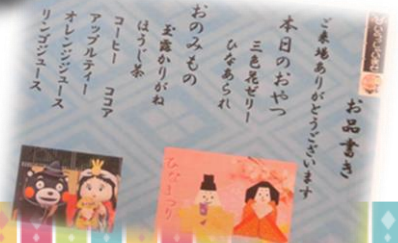

つばきの郷だより

平成29年4月

4月は、会社では新年度、学校では新学期の時期です。入社式、入学式も行われて、多くの人たちが新しい生活をスタートする時期でもあり、希望に胸膨らむ方も多いのではないのでしょうか。それでは、3月のつばきの郷の様子をご紹介します。

ロビーに飾られた雛人形を囲んで雛祭りを催しました。三色花ゼリーを頂きながら、特設の『カラオケ喫茶』でみんなで合唱し、楽しいひと時を過ごしました。

雛祭り給食

～ メニュー ～

- ・ちらし寿司
- ・菜花の白和え
- ・牛乳
- ・ピーチゼリー

入居者の皆さんが、お花を生けて下さいました。綺麗に生けられたお花は、早速フロアに飾らせて頂きました。

つばきの郷

介護付有料老人ホーム

☎ 0258-62-2231