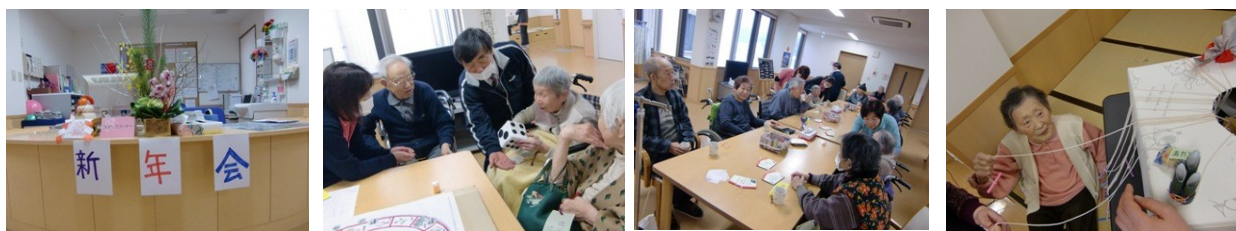

つばきの郷だより

2月号

本格的な冬真っ盛り、いかがお過ごしでしょうか。厳しい寒さの中体調を崩しがちになり、また雪による事故も多くなる季節です。外出する時は防寒対策をしっかりと、除雪や自動車の運転の際には十分気をつけて、厳しい冬を乗り切ってください。

それでは1月のつばきの郷の様子をご紹介します。

新年おたのしみ会

昔懐かしいすごろくや福笑いをしたり、甘酒を飲みながら新年の抱負を絵馬に書いたり、楽しいひとときを過ごしました。

子供の頃の楽しいお正月を思い出して下さいませんか。

ハーモニカコンサート

ハーモニカの鈴木先生が慰問に来て下さいました。

ハーモニカの優しい音色にのせて、民謡や唱歌、懐かしい歌謡曲などを一緒に唄いました。

普段口数の少ない方も大きな声で楽しそうに唄っていました。

★新年の抱負を絵馬に★

入居者の方々と職員が書いた絵馬を、1Fロビーに飾りました。
絵馬に記したみんなの願いが成就しますように！